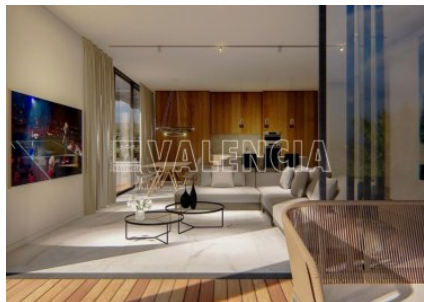

ID: сyp05

2-х и 3-х спальные апартаменты в Лимассоле

от 530 000 €

Основные параметры

- Страна: Кипр
- Регион: Лимассол
- Город: Limassol
- Назначение: Купить
- Рынок: Первичный
- Тип недвижимости: Жилая недвижимость (все типы), Квартира (апартаменты)
- Количество спален: 2, 3
- Количество ванных: 2, 3
- Жилая площадь: 99-157 м2

Описание объекта

От : €530,000 (+НДС)

Местоположение: Фешенебельный район в центре Лимассола в нескольких шагах от моря и объектов инфраструктуры.

О проекте: Состоит из 16 роскошных 2-х и 3-х спальных апартаментов с просторными террасами для красивой жизни на берегу Средиземного моря.

Дизайн: Современный и изысканный дизайн с панорамными видами и свободной планировкой.

Удобства

- Терраса
- Вид на море
- Паркинг
- Отопление
- Кондиционер

План ПЕРВОГО ЭТАЖА – БЛОК А

План ПЕРВОГО ЭТАЖА – БЛОК В